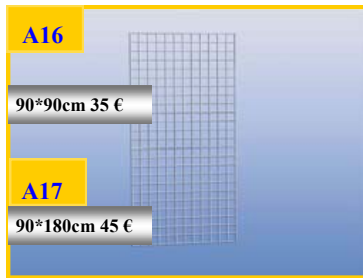

25 €

**Mirror**  
200 cm\* 60 cm

A12

100 cm=40 €

A13

75 cm=35 €

A14

50 cm=30 €

**Stand**  
White  
100 cm , 75 cm , 50 cm

A15

15 €

**Shelf**  
White  
95cm\*25cm

A16

90\*90cm 35 €

A17

90\*180cm 45 €